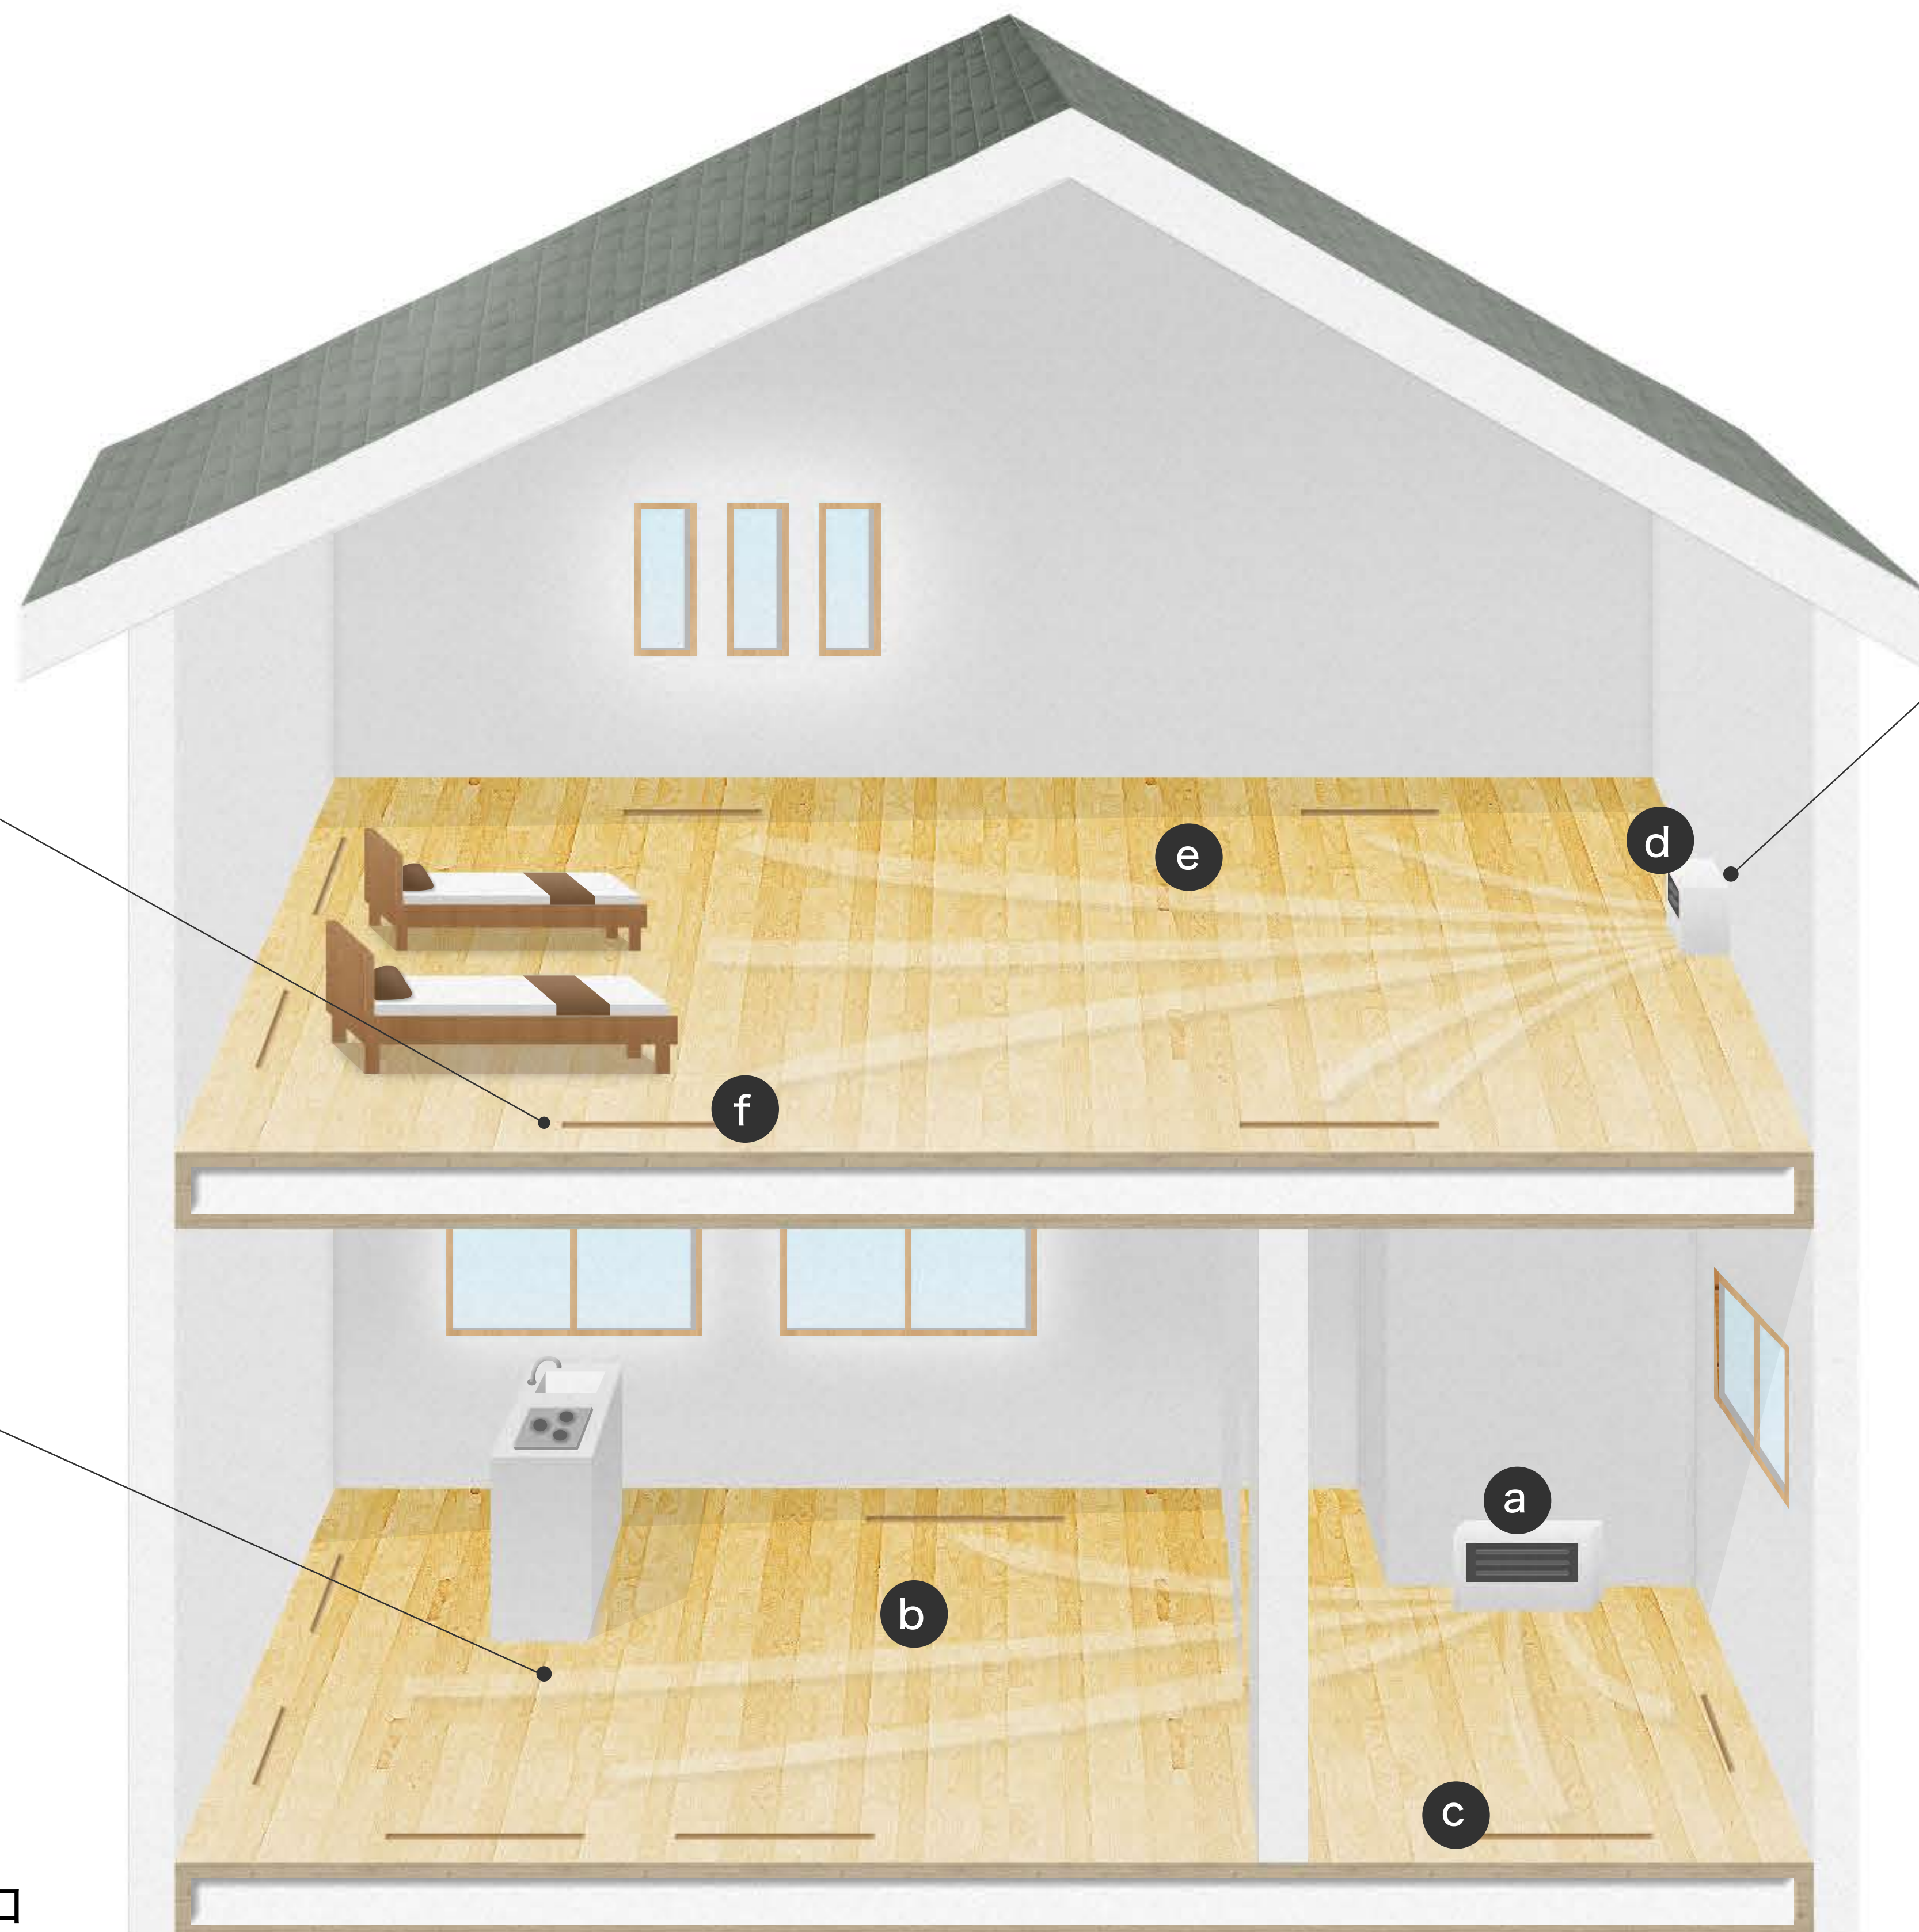

床吹き出し口

部屋の隅に吹き出し口を設置します。

床下ダクト

床下のダクトが床下空間をすみずみまで温めます。

1F各部名称

- a** 1階室内機本体
- b** 1階床下ダクト
- c** 1階床吹き出し口

室内機

お部屋のデザインに馴染むようにカバーを取り付けます。

2F各部名称

- d** 2階室内機本体
- e** 2階床下ダクト
- f** 2階床吹き出し口